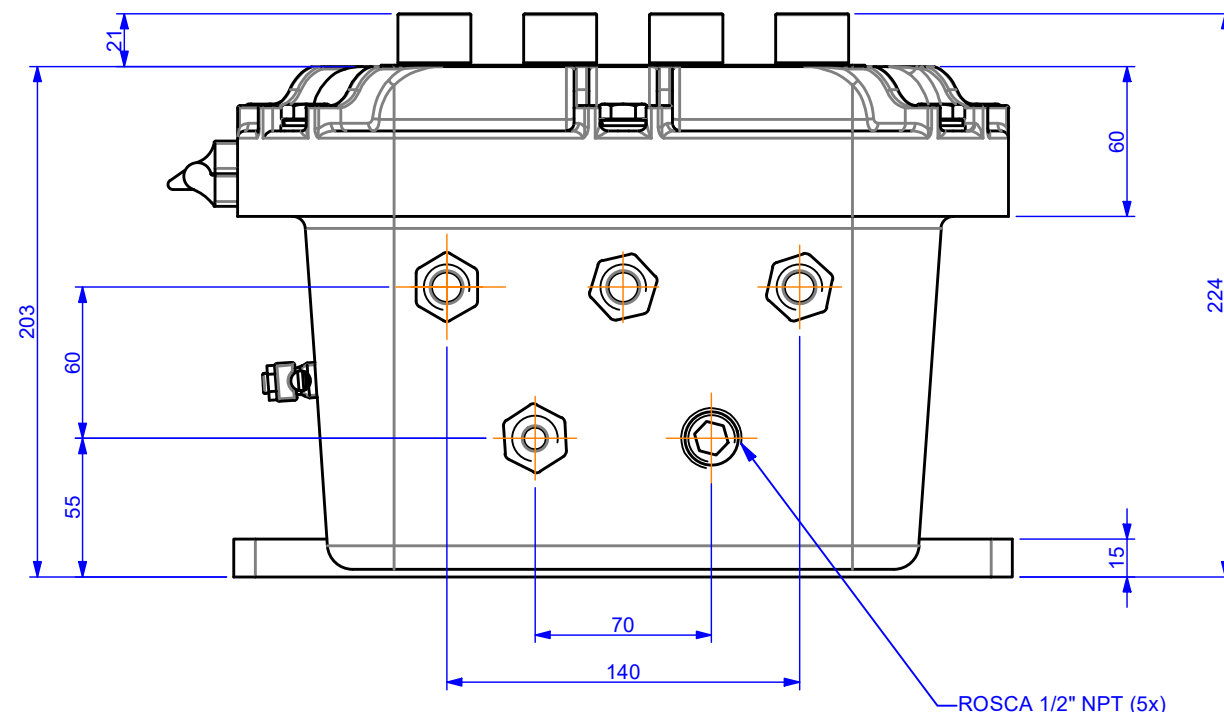

0619CM

A (1:3)

ESTE DESENHO NAO PODE SER REPRODUZIDO TOTAL OU PARCIALMENTE SEM AUTORIZACAO EXPRESSA DA ALFA INSTRUMENTOS ELETRONICOS

	TITULO: INDICADOR COM CAIXA À PROVA DE EXPLOSAÇÃO MOD. 4502-DS		
	PROJETO: LINHA Exd		
DATA: 05/07/2024	ALFA INSTRUMENTOS ELETRÔNICOS LTDA R. Coronel Mário de Azevedo, 138 02710-020 São Paulo-SP Brasil F:(11) 3952-2299 WhatsApp: (11) 9 4147-2947 / (11) 9 9988-0242		Nº DESENHO: 0619CM 00 B
APROVAÇÃO:			REV. FOLHA