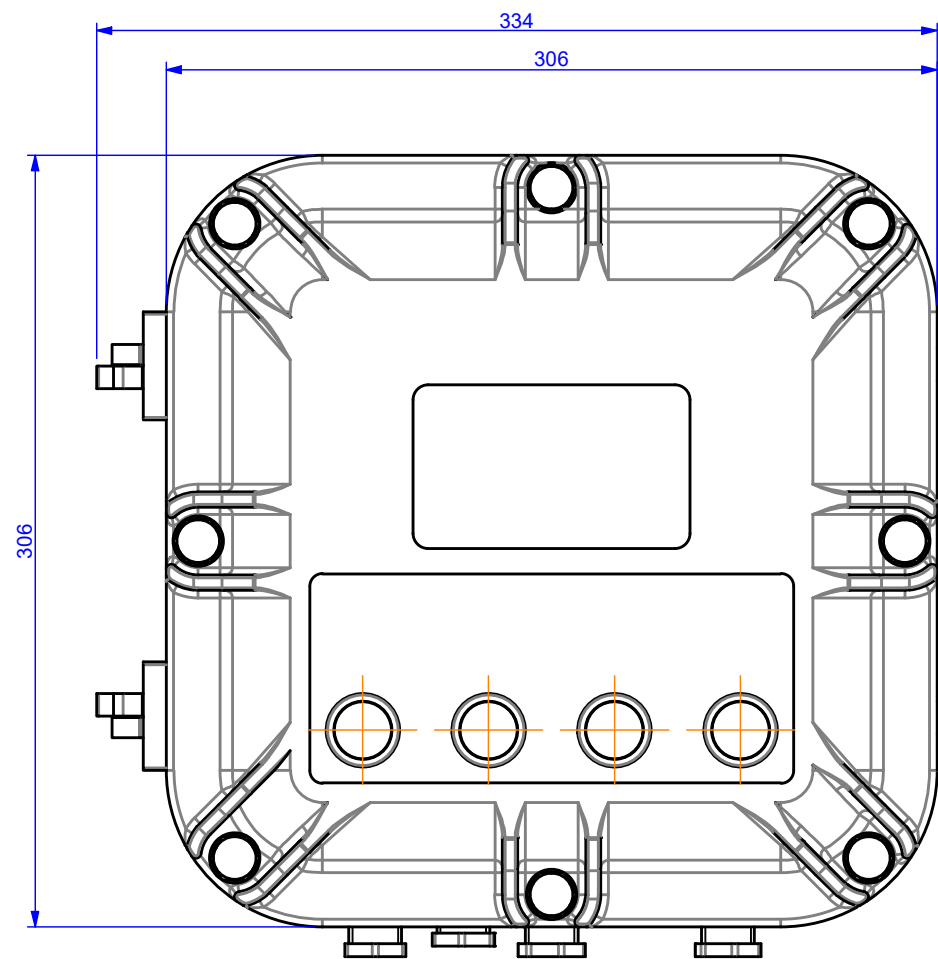

0619CM

A (1:3)

ESTE DESENHO NAO PODE SER REPRODUZIDO TOTAL OU PARCIALMENTE SEM AUTORIZACAO EXPRESSA DA ALFA INSTRUMENTOS ELETRONICOS

	TITULO: INDICADOR COM CAIXA À PROVA DE EXPLOSAÇÃO MOD. 4502-DS		
	PROJETO: LINHA Exd		
DATA: 05/07/2024	ALFA INSTRUMENTOS ELETRÔNICOS LTDA R. Coronel Mário de Azevedo, 138 02710-020 São Paulo-SP Brasil F:(11) 3952-2299 WhatsApp: (11) 9 4147-2947 / (11) 9 9988-0242		Nº DESENHO: 0619CM 00 B
APROVAÇÃO:			REV. FOLHA