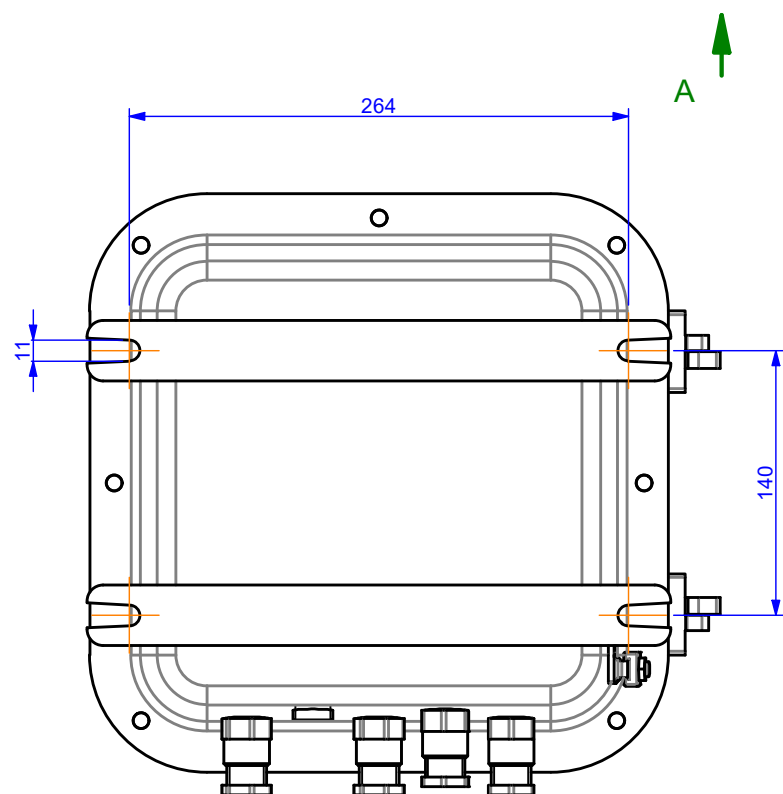

0619CM

A (1:3)

ESTE DESENHO NAO PODE SER REPRODUZIDO TOTAL OU PARCIALMENTE SEM AUTORIZACAO EXPRESSA DA ALFA INSTRUMENTOS ELETRONICOS

	TITULO: INDICADOR COM CAIXA À PROVA DE EXPLOSAÇÃO MOD. 4502-DS		
	PROJETO: LINHA Exd		
DATA: 05/07/2024	ALFA INSTRUMENTOS ELETRÔNICOS LTDA R. Coronel Mário de Azevedo, 138 02710-020 São Paulo-SP Brasil F:(11) 3952-2299 WhatsApp: (11) 9 4147-2947 / (11) 9 9988-0242		Nº DESENHO: 0619CM 00 B
APROVAÇÃO:			REV. FOLHA