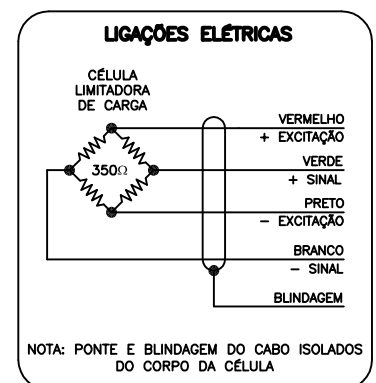

MODELO	øCABO (mm)	CARGA DE TRABALHO (kg) NO CABO
TC-1	6 A 10	ATÉ 1200
TC-2	11 A 20	800 A 5000
TC-3	21 A 30	4000 A 14000

CLIENTE:	CONTRATO:
LOCAL:	PROPOSTA:
PROJETO:	TAG:

CÉLULA LIMITADORA DE CARGA mod. TC